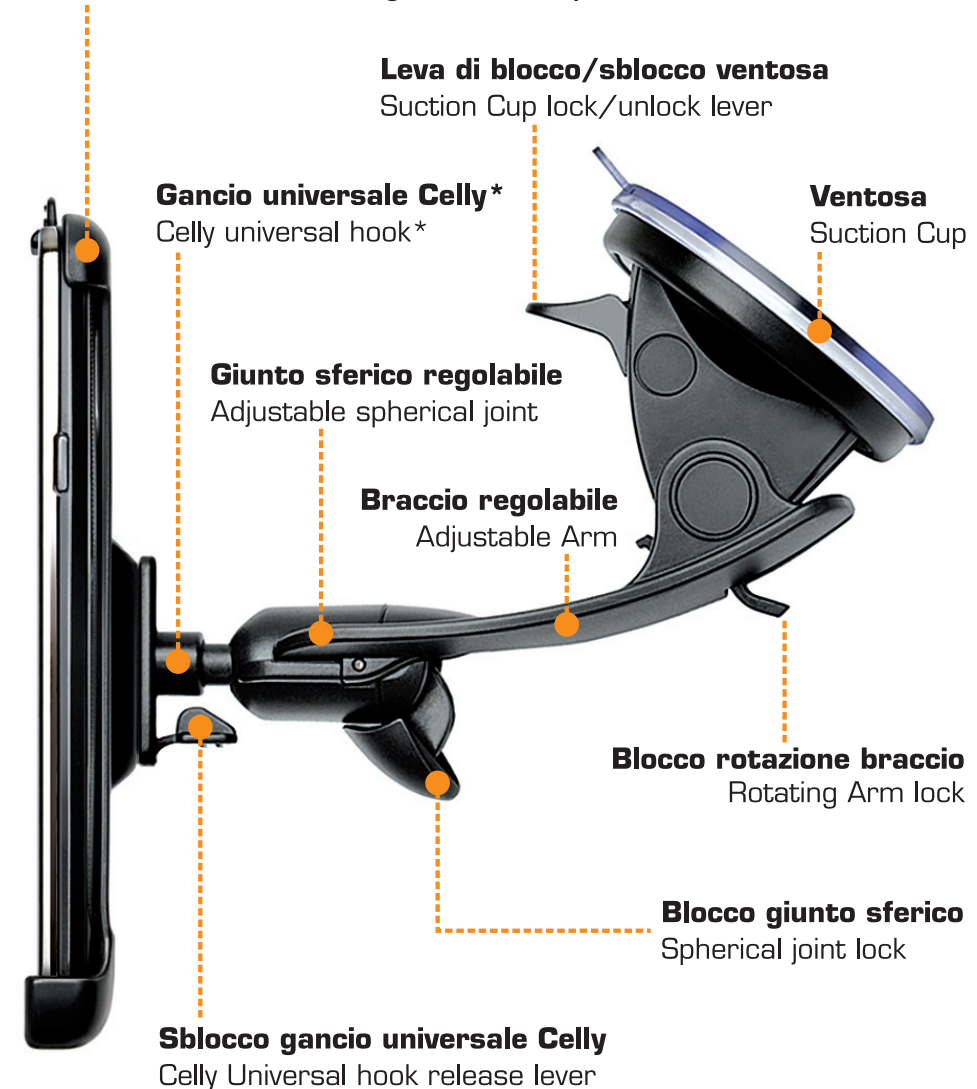

Supporto dedicato per Samsung i9100 Galaxy S II

Dedicated holder for Samsung i9100 Galaxy S II